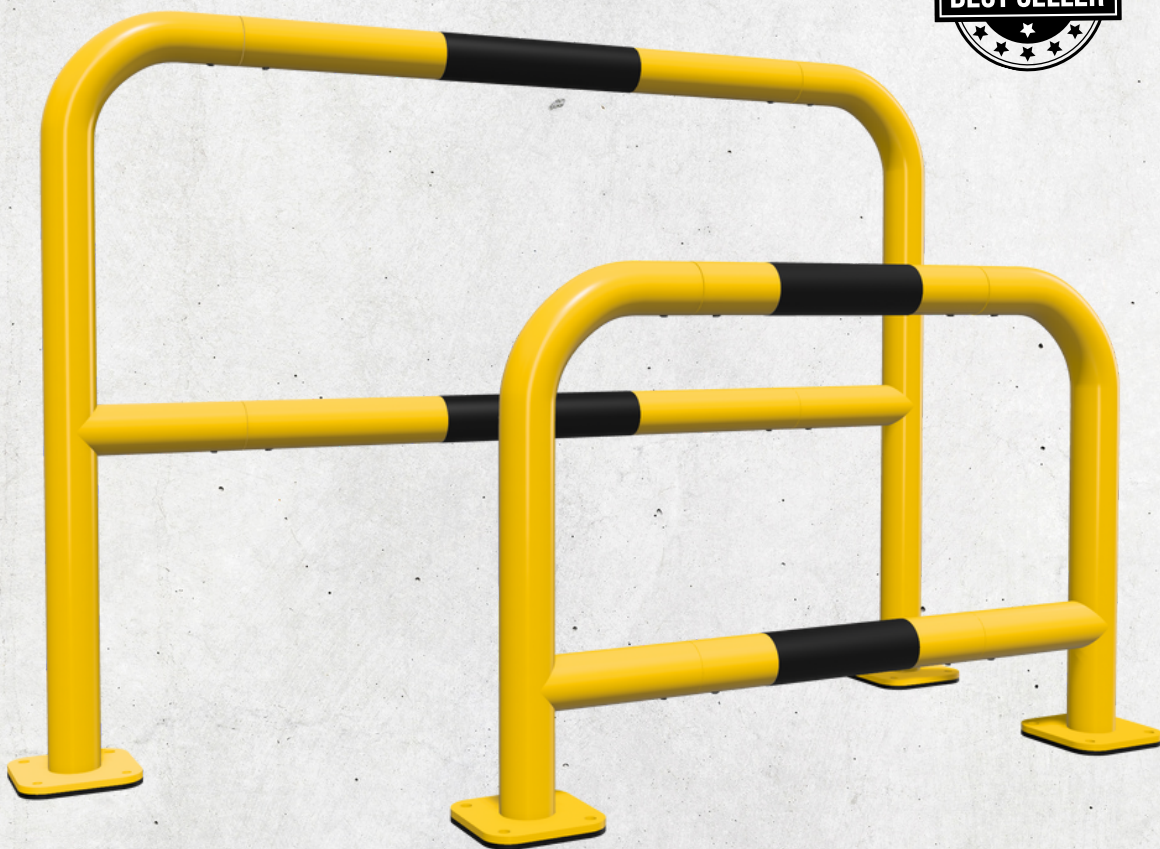

S-RAIL

SEGURANÇA OTIMIZADA!

S-RAIL É A BARREIRA QUE MELHOR REPRESENTA O EQUILÍBRIO SEGURO!

PROTEÇÃO ESTRUTURAL!

Protege elementos de valor.

SEGURANÇA PEDONAL!

+VERSÁTIL
+SEGURA

S-RAIL é a linha que responde à maior parte das atuais necessidades de mercado!

Estruturas, máquinas, equipamentos, bastidores de redes informáticas, quadros elétricos, cais de carga e descarga, postos de trabalho, acessos e zona para pedestres.

100% COVERED